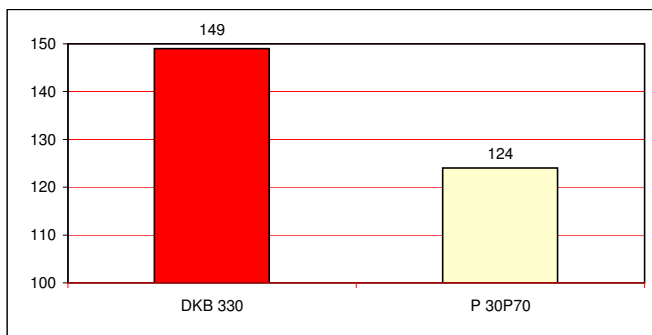

GUIA DE PRODUTIVIDADE DEKALB - VERÃO 2006

Distrito: Brasília
DKB 330

Tarcisio José Langer

Cristalina, GO
Plantio: 17/09/05
Colheita: 04/03/06
Adubação de plantio: 500 kg/ha de 08-25-25
Adubação de cobertura: 200 kg/ha de Uréia

Híbridos	Produtividade sacos/ha
DKB 330	149
P 30P70	124

Irmãos Cambreia

Ipameri, GO
Plantio: 18/11/05
Colheita: 29/05/06
Adubação de plantio: 500 kg/ha de 10-15-20
Adubação de cobertura: 200 kg/ha de 30-00-20
Área de plantio: 1 ha