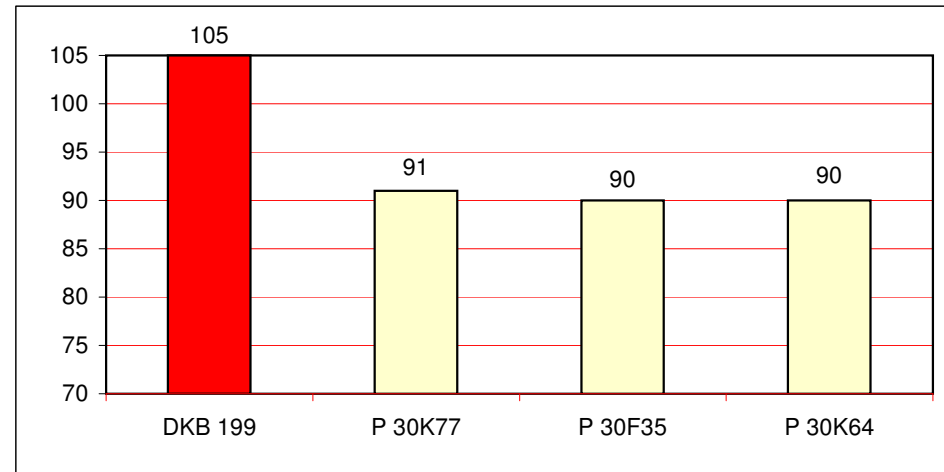

### GUIA DE PRODUTIVIDADE DEKALB - VERÃO 2006

**Distrito: Brasília**  
**DKB 199**

#### Sérgio Natal D' Fré

Cristalina, GO

Plantio: 04/11/05

Colheita: 02/04/06

Adubação de plantio: 450 kg/ha da fórmula 07-28-18

Adubação de cobertura: 250 kg/ha da fórmula 30-00-30

Área de plantio: 44 ha

Híbridos	Produtividade sacos/ha
DKB 199	105
P 30K77	91
P 30F35	90
P 30K64	90