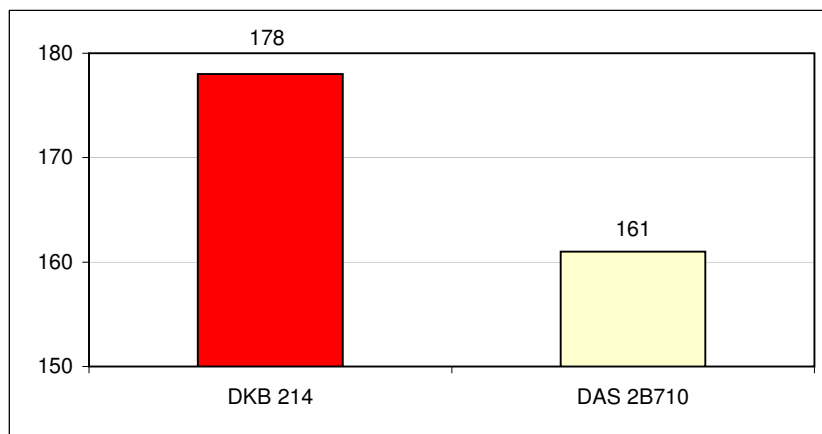

Grafico DKB 214

**GUIA DE PRODUTIVIDADE DEKALB - VERÃO 2006**

Região: **Distrito de Avaré**

Híbrido: **DKB 214**

**Lawrence Machado**

Itaberá, SP

Plantio: 02/09/05

Colheita: 21/02/06

Adubação de plantio: 330 kg/ha da fórmula 10-30-20

Adubação de cobertura: 400 kg/ha da fórmula 30-00-20

Área de plantio: 102 ha

Híbridos	Produtividade scs/ha
DKB 214	178
DAS 2B710	161

**José Carlos Fernandes**

Itapeva, SP

Plantio: 20/09/05

Colheita: 07/03/06

Adubação de plantio: 600 kg/ha da fórmula 04-14-08

Adubação de cobertura: 500 kg/ha de Uréia

Área de plantio: 400 ha

Híbridos	Produtividade kg/ha
DKB 214	174
DAS 2B710	157