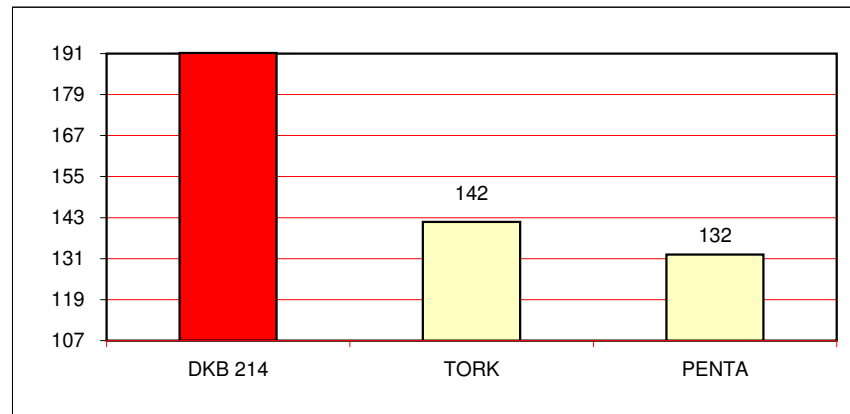

GRÁFICOS

Região: Campos Gerais, PR

DKB 214

Seije Uno

Wenceslau Braz, PR

Plantio: 10/09/05

Colheita: 11/02/06

Adubação plantio: 330 kg/ha de 08-20-15

Cobertura: 230 kg/ha de 45-00-00

Área: 4 ha

DKB 214	191
TORK	142
PENTA	132

Andre van den Berg - Fazenda Obelix

Arapoti, PR

Plantio: 20/09/05

Colheita: 10/03/06

Adubação plantio: 330 kg/ha de 10-30-10 + Zn

Cobertura: 94 kg/ha de Clor. Potássio + 236 kg/ha de Uréia

Área: 45 ha

DKB 214	207
P 30R50	207